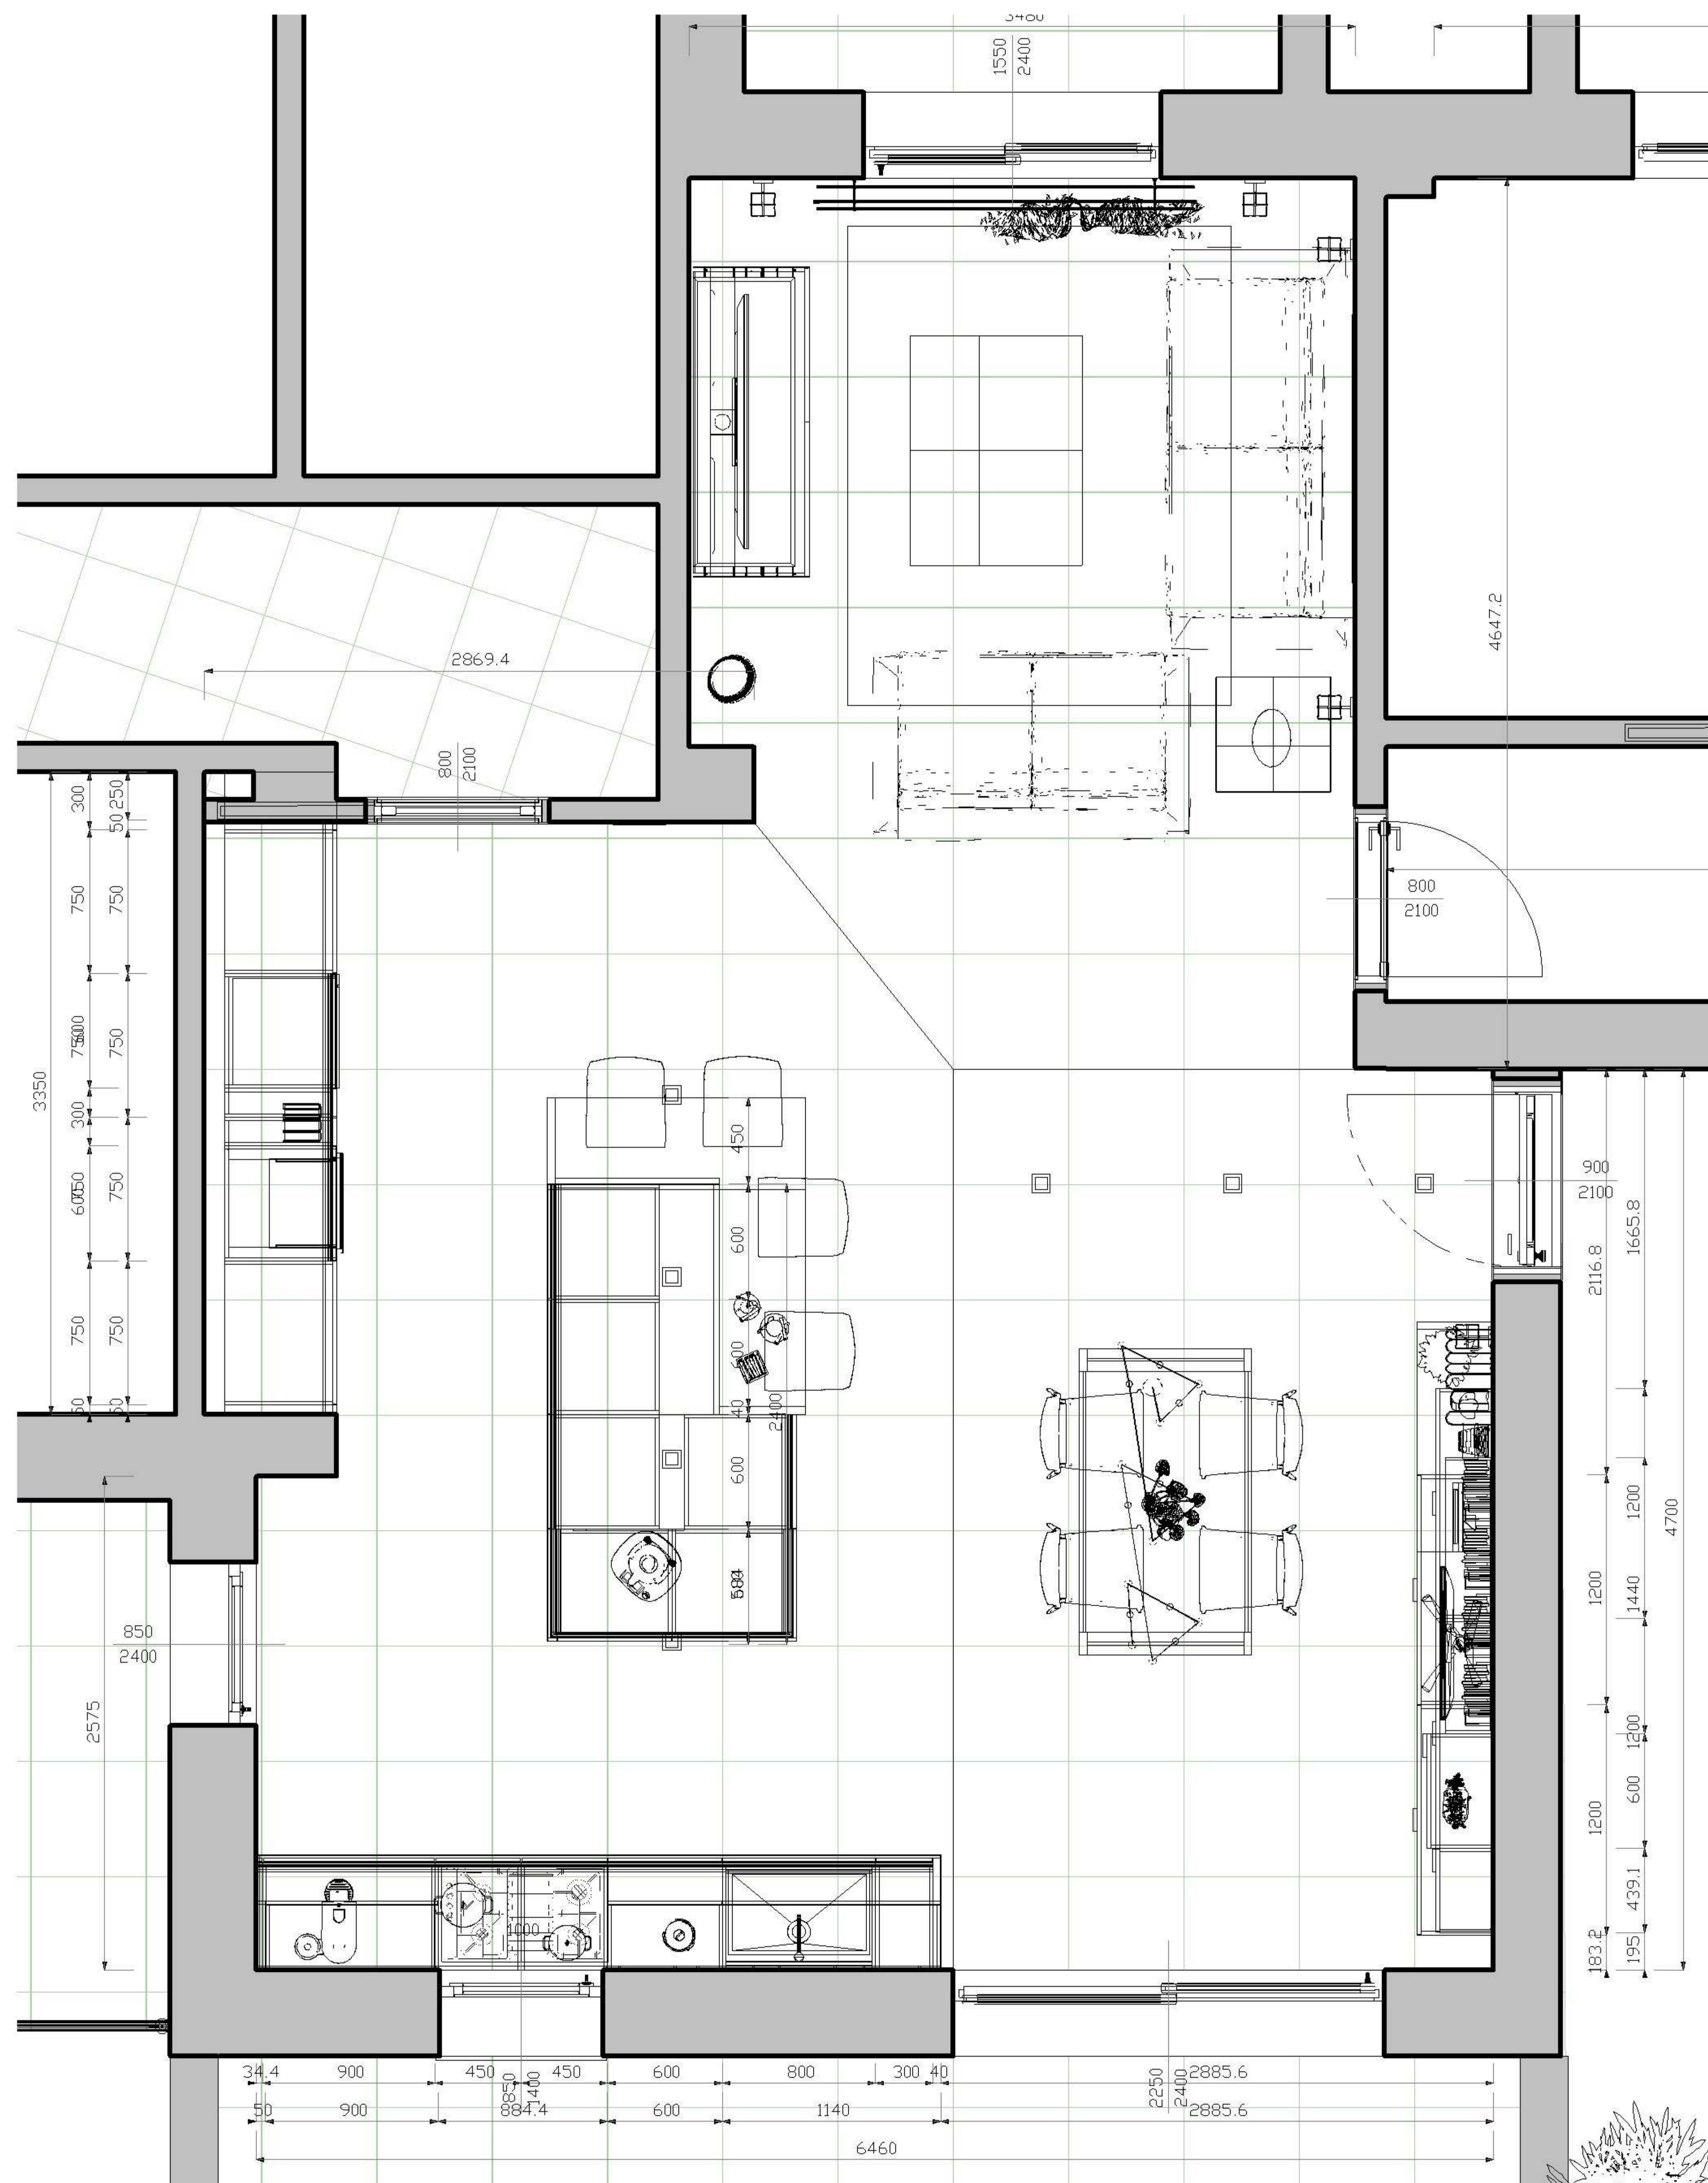

ARREDO 1.0

LIVE
LOVE
ROCK

RECYCLE

REUSE

REPAIR

LIVE
LOVE
ROCK

RECYCLE

REUSE

REPAIR

Ruota colore Estrai tema **Estrai sfumatura** Strumenti di accessibilità **Nuovo**

Sostituisci immagine

Salva in **La mia libreria** +

Nome **gradient_GilettaUgo_Cuc...**

Salva

Interruzioni sfumatura 3